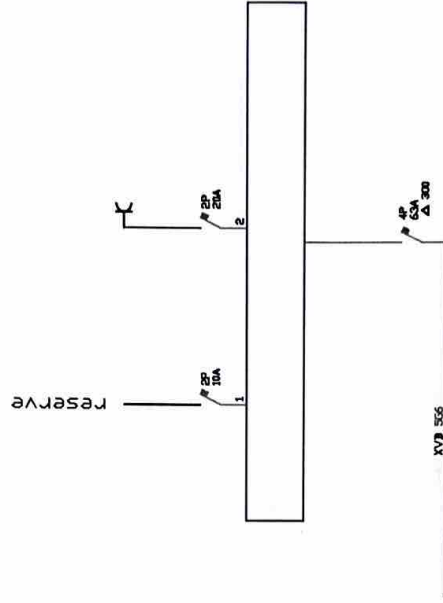

Tuinberging

Electro Van Damme
Predikkerenstraat 59
8750 Wingene
0475.356389

ELECTRO VAN DAMME
Algemene elektriciteitswerken

Guy De Goque
Unescolaan 3
9030 Mariakerke

10 MRT 2016

J. VAN HENNELEN
VH
ORGANISME VZW
Tuinberging
inspecteur (177)
ARNOE Ploet