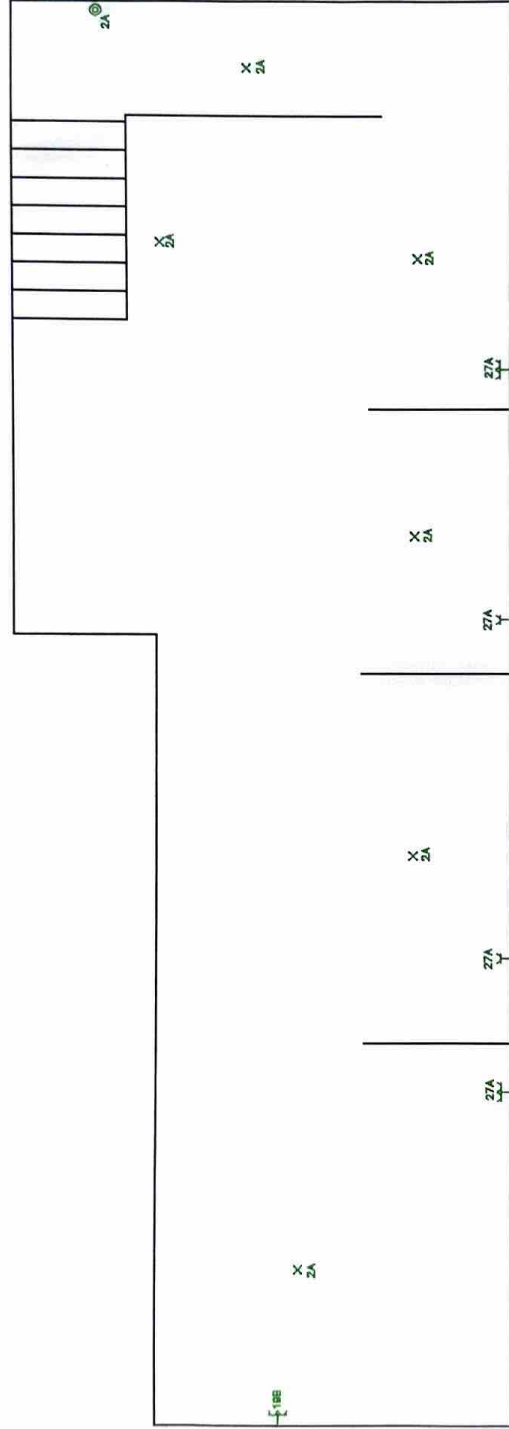

situatieschema kelder

10-MRT-2016

J. VAN HEMELLEN
KEURINGSORGANISME VZW
Situatieschema kelder
inspecteur
ARNOE Piet

Guy De Goque
Unescolaan 3
9030 Mariakerke

ELECTRO VAN DAMME
Algemene elektriciteitswerken

Electro Van Damme
Predikkerenstraat 59
8750 Wingene
0475 356389