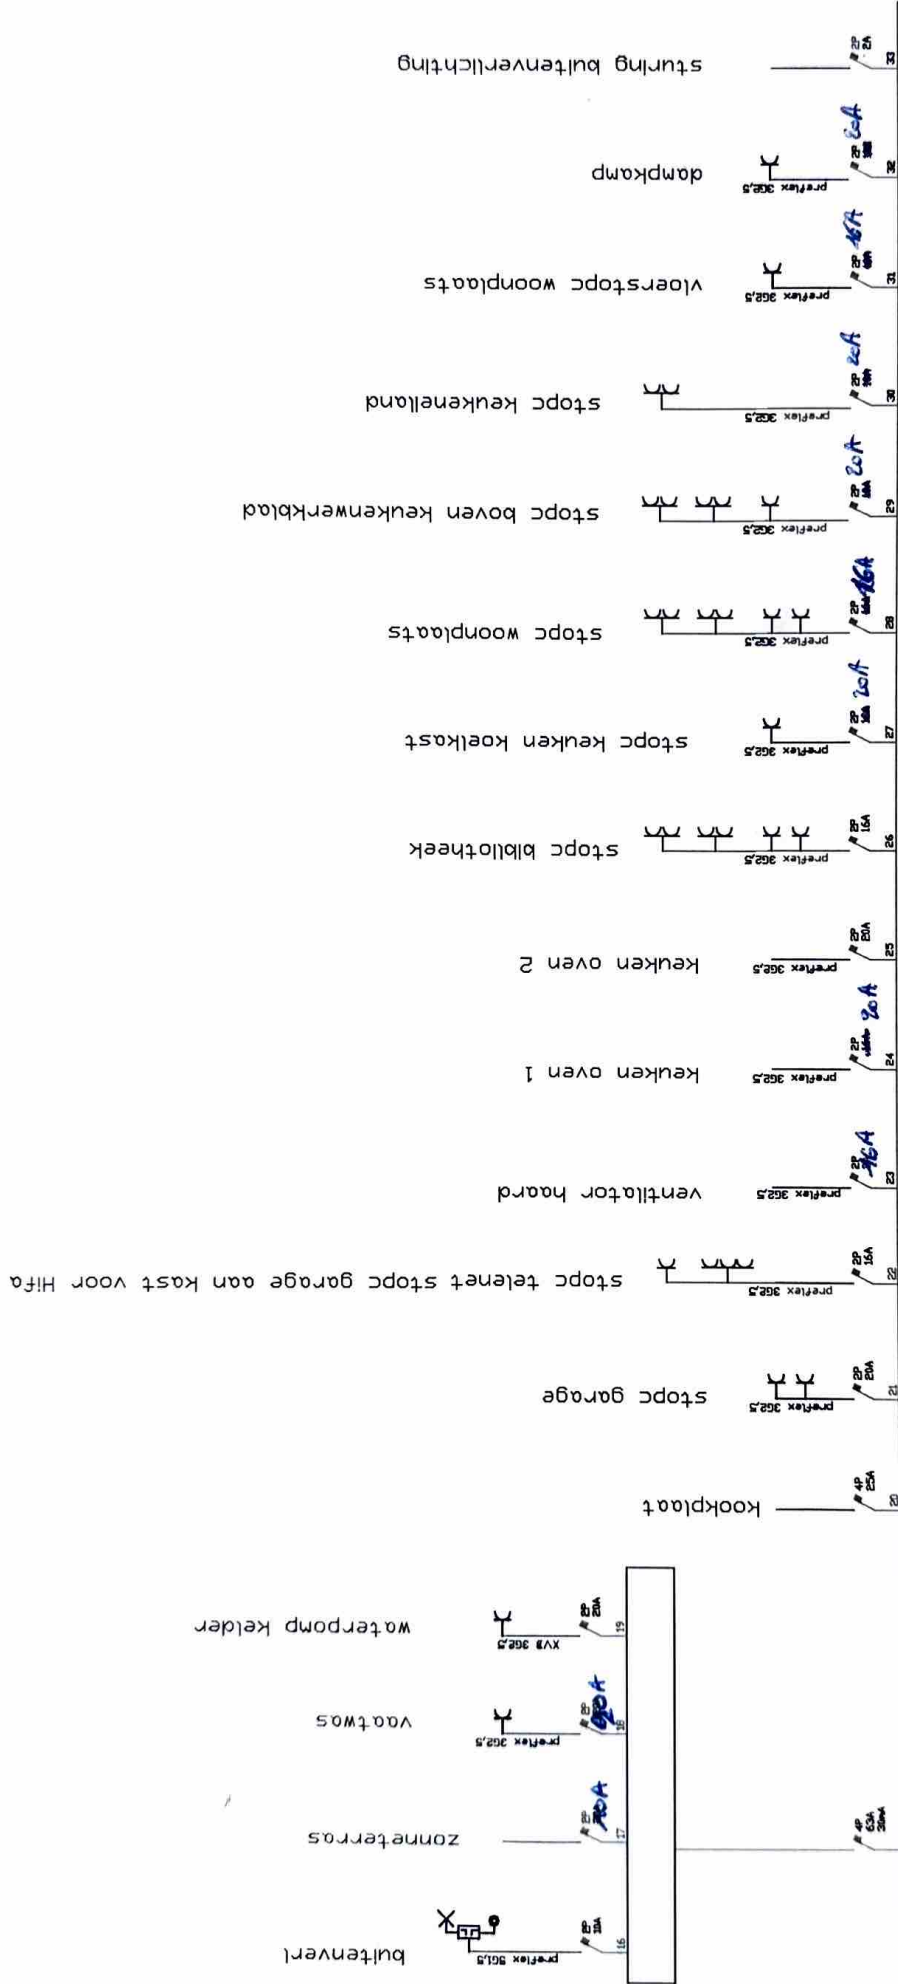

10 MRT 2016

eendraadschema

Guy De Goque
Unescolaan 3
9030 Mariakerke

Electro Van Damme
Prediherenstraat 59
8750 Wingene
0475 356589

eendraadschema verdeelbord garage aan keuken

10-MRT-2016
J. VAN HEMELE
 KEURINGSORGANISME VZW
 Inspecteur (117)
 ARNOE Piet