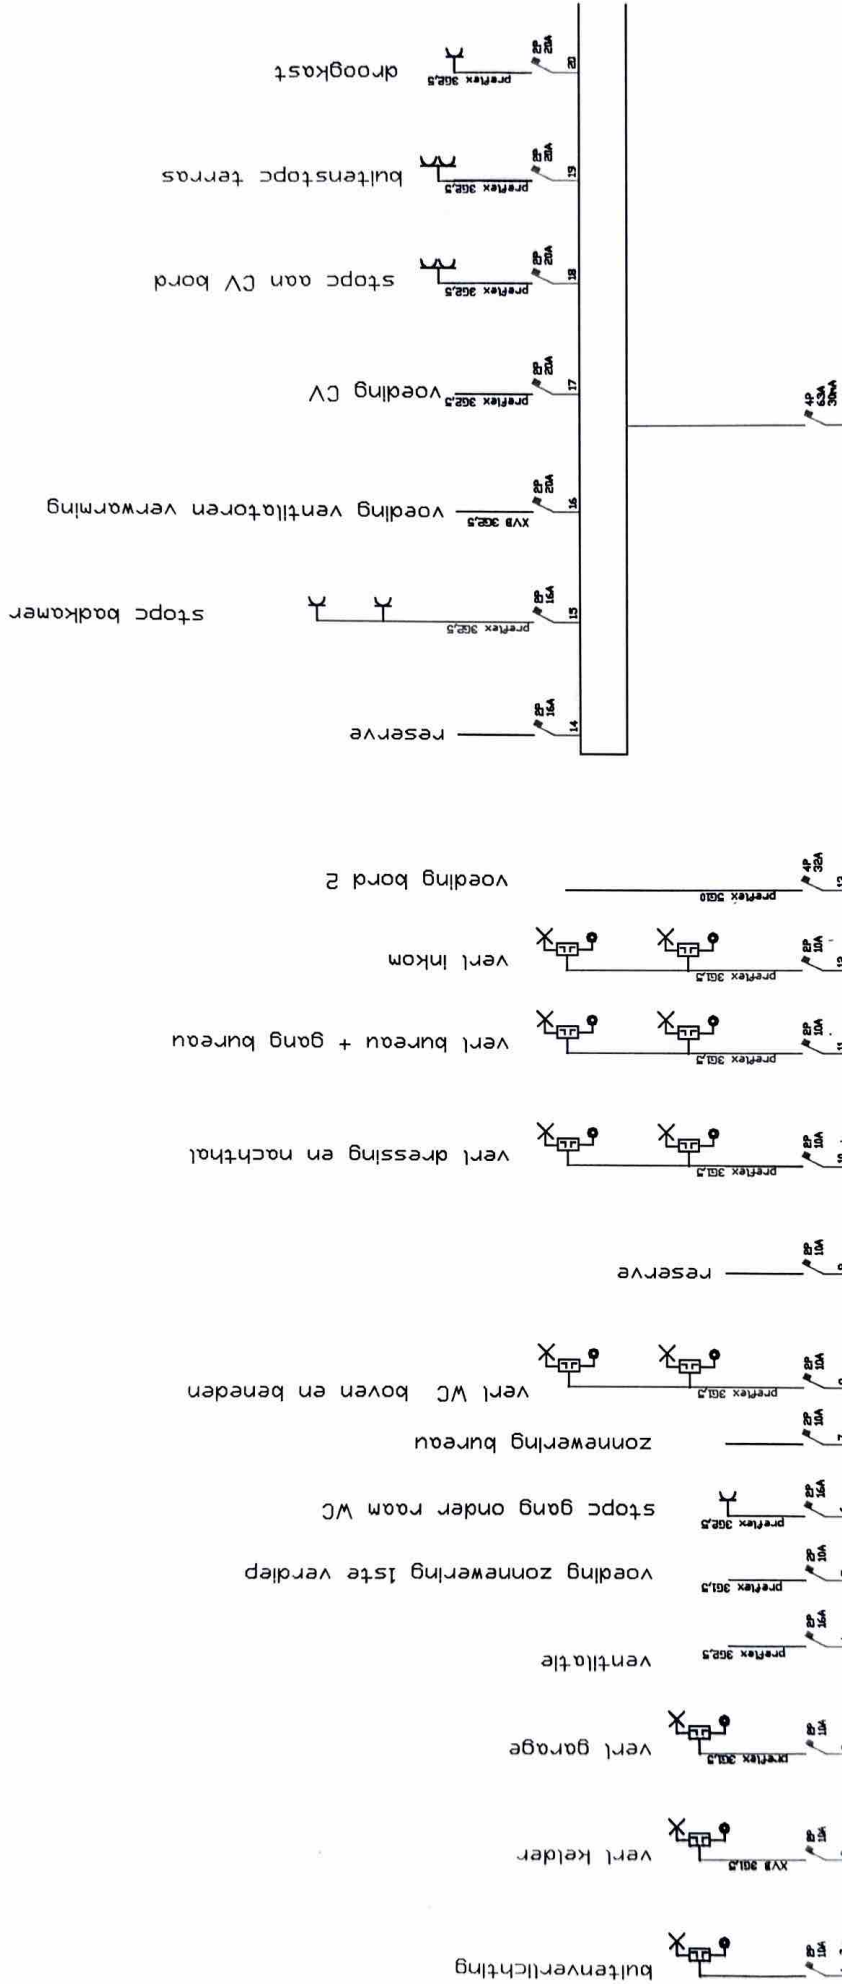

eendraadschema verdelbord garage aan wasplaats
BORD A

ELECTRO VAN DAMME BVBA
 Predikherenstraat 59
 8750 Wingene
 GSM 0475 35 63 89

[Handwritten signature]

eendraadschema

Guy De Goque
 Unescolaan 3
 9030 Mariakerke