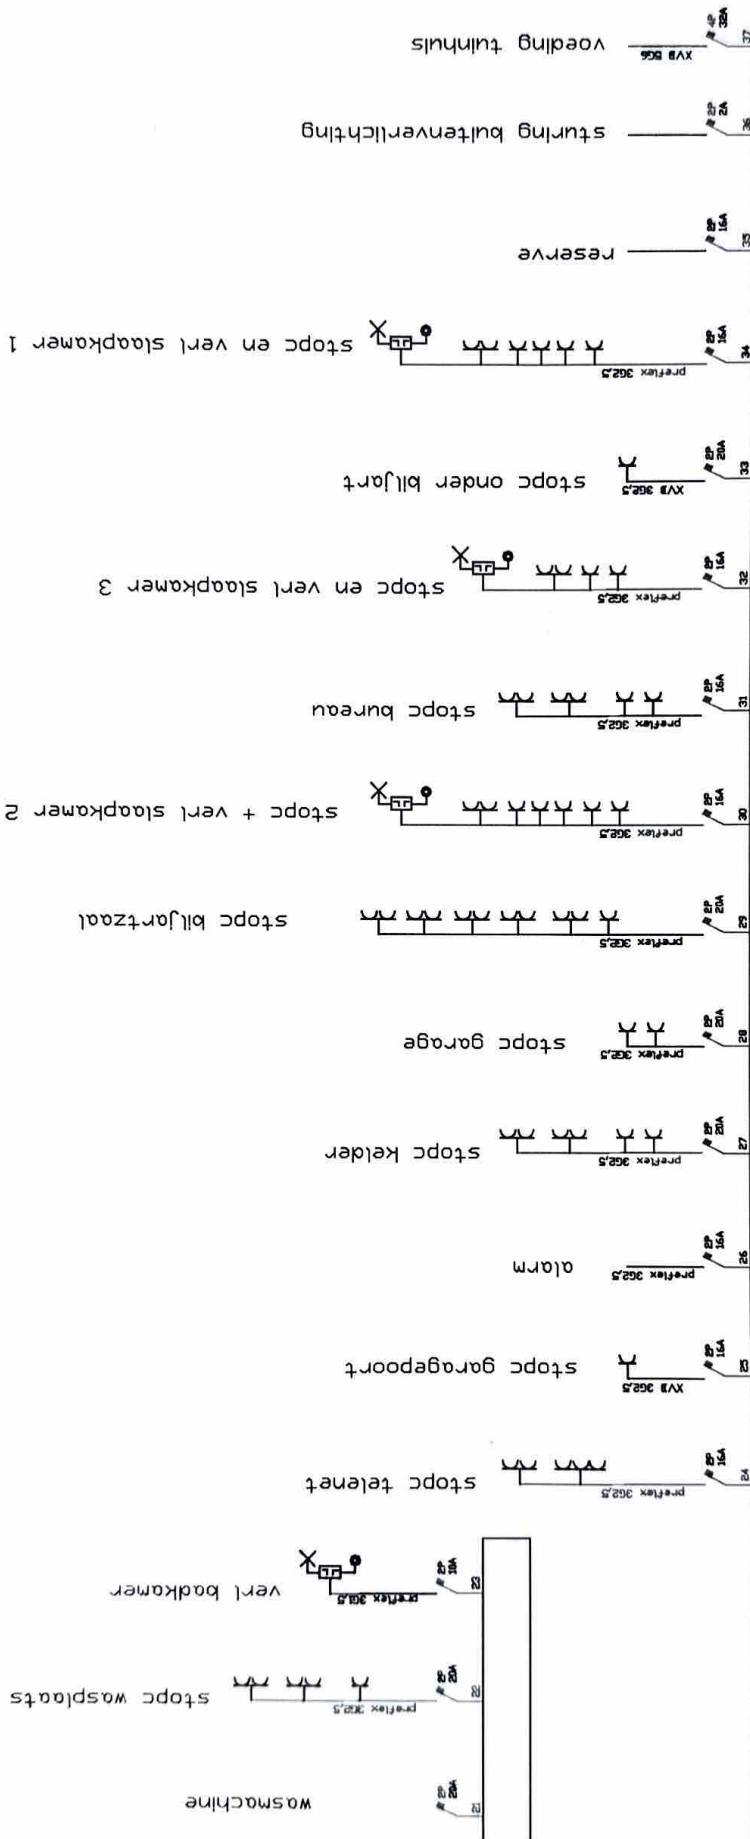

eendraadschema verdelbord garage aan wasplaats
BORD A

ELECTRO VAN DAMME BVBA
 Predikherenstraat 59
 8750 Wingene
 GSM 0475 35 63 89

[Handwritten signature]

eendraadschema

Guy De Goque
 Unescolaan 3
 9030 Mariakerke

10 MRT 2016

eendraadschema

Guy De Goque
Unescolaan 3
9030 Mariakerke

Electro Van Damme
Prediherenstraat 59
8750 Wingene
0475 356589

eendraadschema verdeelbord garage aan keuken

10-MRT-2016
J. VAN HEMELE
 KEURINGSORGANISME VZW
 Inspecteur (117)
 ARNOE Piet